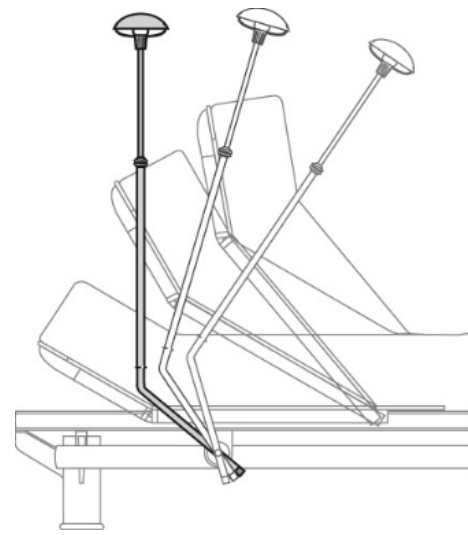

Auronde with back element and headboard
(carmine red)

Aureo bed lamps

เตียง Auping Auronde จะพิเศษยิ่งขึ้น ด้วยโคมไฟหัวเตียง Aureo Bed lamps ด้วยระบบ dimmer ที่ปรับความสว่างได้ เพียงปลายนิ้วสัมผัส ปลายอีกด้านของโคมไฟหัวเตียง Aureo นั้นยังส่องลงพื้น เป็นไฟนำทางสำหรับในเวลากลางคืนด้วย

Beautiful and Functional

Auping Auronde มีให้เลือกทั้งแบบมีหัวเตียงในตัว และแบบไม่มีหัวเตียง

หัวเตียงสูงเพิ่มความสวยงามให้กับ Auronde ยิ่งไปกว่านั้นยังนำเสนอข้อดีในทางปฏิบัติด้วย เพราะ หัวเตียงที่สูงขึ้น ช่วยรองรับส่วนหลังขณะเอนพักผ่อน และยังใช้กันหมอนไว้ได้อีกด้วย