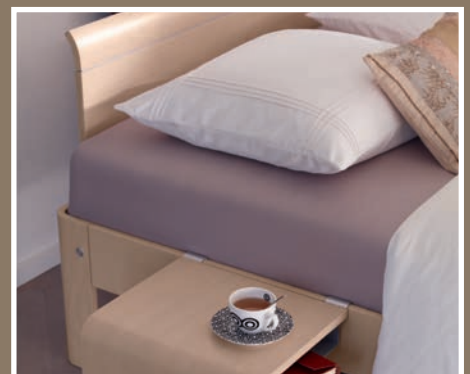

Auronde with headboard
(pale beech)

Auronde with back element and headboard
(carmine red)

Aureo bed lamps

เตียง Auping Auronde จะพิเศษยิ่งขึ้น ด้วยโคมไฟหัวเตียง Aureo Bed lamps ด้วยระบบ dimmer ที่ปรับความสว่างได้ เพียงปลายนิ้วสัมผัส ปลายอีกด้านของโคมไฟหัวเตียง Aureo นั้นยังส่องลงพื้น เป็นไฟนำทางสำหรับในเวลากลางคืนด้วย

Beautiful and Functional

Auping Auronde มีให้เลือกทั้งแบบมีหัวเตียงในตัว และแบบไม่มีหัวเตียง

หัวเตียงสูงเพิ่มความสวยงามให้กับ Auronde ยิ่งไปกว่านั้นยังนำเสนอข้อดีในทางปฏิบัติด้วย เพราะ หัวเตียงที่สูงขึ้น ช่วยรองรับส่วนหลังขณะเอนพักผ่อน และยังใช้กันหมอนไว้ได้อีกด้วย