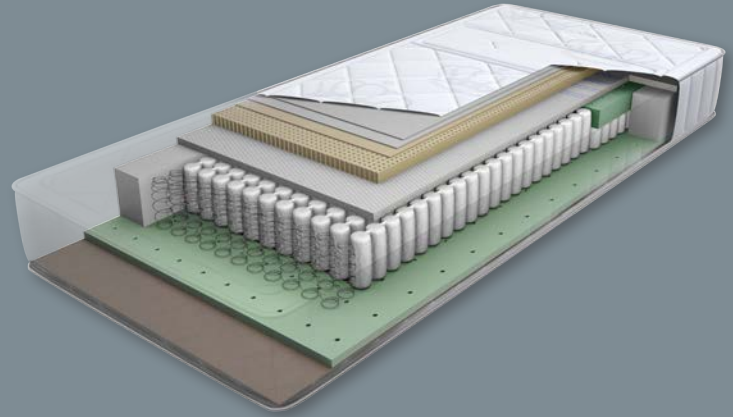

Good to know

ภาพลักษณ์ภายนอกที่ดูหรูหราของฟูกรุ่นใหม่จาก Auping นั้น ได้ครอบคลุมวิวัฒนาการอันล้ำสมัยอยู่ คือคุณสมบัติด้านการระบายอากาศอย่างสมบูรณ์แบบที่หลายท่านคุ้นเคยกับ Auping ซึ่งในฟูกรุ่นใหม่ Auping ยังคงคุณสมบัติเดิม แต่ยิ่งไปกว่านั้น คือการเพิ่มประสิทธิภาพการระบายอากาศด้วยช่องระบายอากาศส่วนล่างและขอบด้านข้าง นอกเหนือจากนี้ยังมีคุณสมบัติพิเศษอีกมากมาย

1. Maximum comfort ความสบายอันเป็นเลิศด้วยฐานที่ไม่เสมอกัน เพื่อรองรับแรงกดทับที่ไม่เสมอกันในแต่ละส่วนของสรีระ
2. Maximum support การรองรับอันเป็นเลิศในบริเวณไหล่ และ สะโพก
3. Fresh and comfortable sleep การนอนหลับพักผ่อนอย่างสะอาดบริสุทธิ์ และ สบายสบาย

The secret of AVS

AVS เป็นระบบพิเศษเฉพาะตัวที่สร้างสรรค์โดย Auping สำหรับฐานรองเตียง ฟูก ฝ่าฉนวน และหมอน ด้วยคุณสมบัติพิเศษนี้ในผลิตภัณฑ์ของ Auping รับรองได้ถึง การระบายอากาศที่เป็นเลิศ การรองรับสรีระอย่างสมบูรณ์ และการผ่อนคลายแรงกดทับของร่างกาย AVS จึงได้รับการขนานนามว่าเป็น เคล็ดลับของคำคืนที่แสนสบายของ Auping