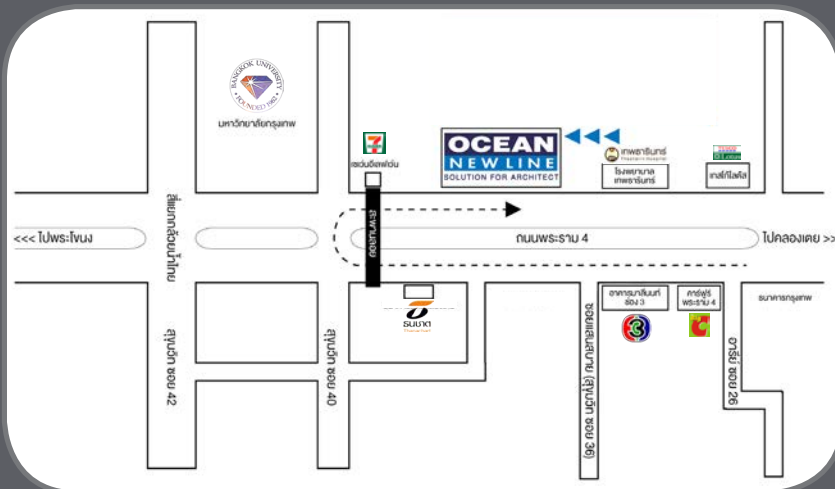

Consumers choose Auping as the most trusted bed brand

The new mattresses of Auping have been Silver certified for their material content, recyclability and manufacturing characteristics.
c2ccertified.com