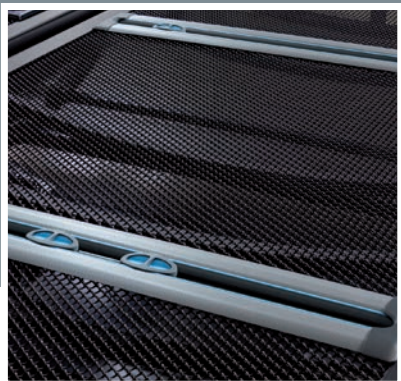

Auping nights Better days